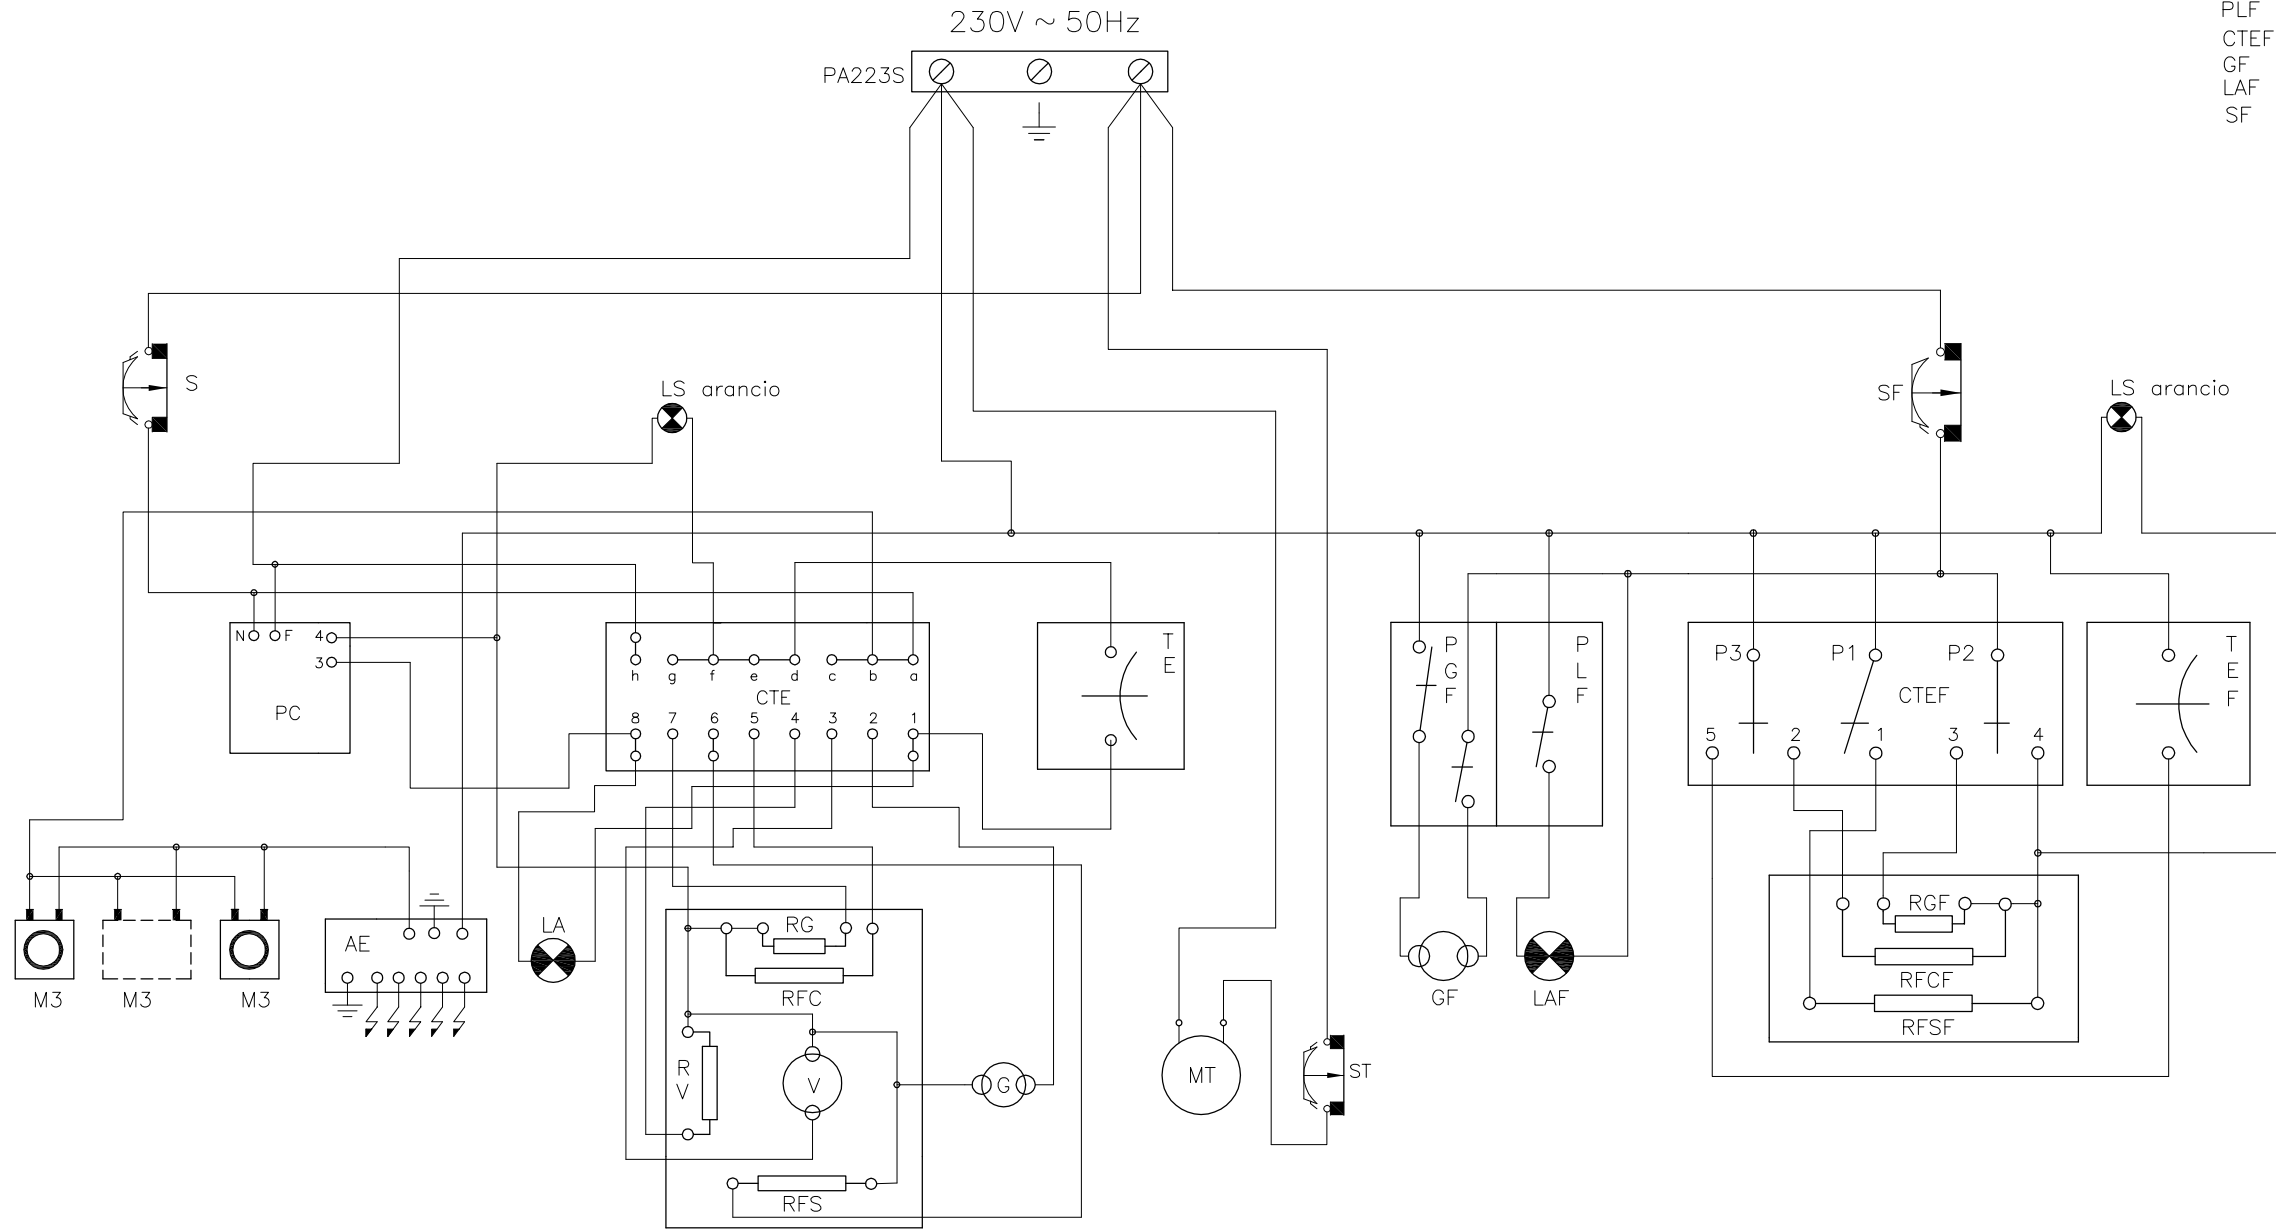

TEF = Termostato elettrico fornello  
 RGF = Resistenza grill fornello  
 RFCF = Resistenza cielo fornello  
 RFSF = Resistenza suola fornello  
 PGF = Pulsante girarrosto fornello  
 PLF = Pulsante lampada fornello  
 CTEF = Commutatore termostato ele. fornello  
 GF = Girarrosto fornello  
 LAF = Lampada fornello  
 SF = Clicson K16 fornello

PL = Pulsante lampada forno  
 PG = Pulsante girarrosto  
 PRG = Pulsante resistenza grill  
 TE = Termostato elettrico  
 CTE = Commutatore termostato elettrico  
 PAE = Pulsante accensione elettrica  
 CPE = Commutatore piastra elettrica  
 LS = Lampada spia  
 LA = Lampada forno  
 G = Girarrosto  
 RG = Resistenza grill  
 RFC = Resistenza cielo forno  
 RFS = Resistenza suola forno  
 RV = Resistenza ventola  
 V = Ventola  
 PC = Programmator di cottura  
 PE = Piastra elettrica  
 AE = Accensione elettrica  
 S = Clicson K16  
 M = Microinterruttore  
 TEP = Temporizzatore